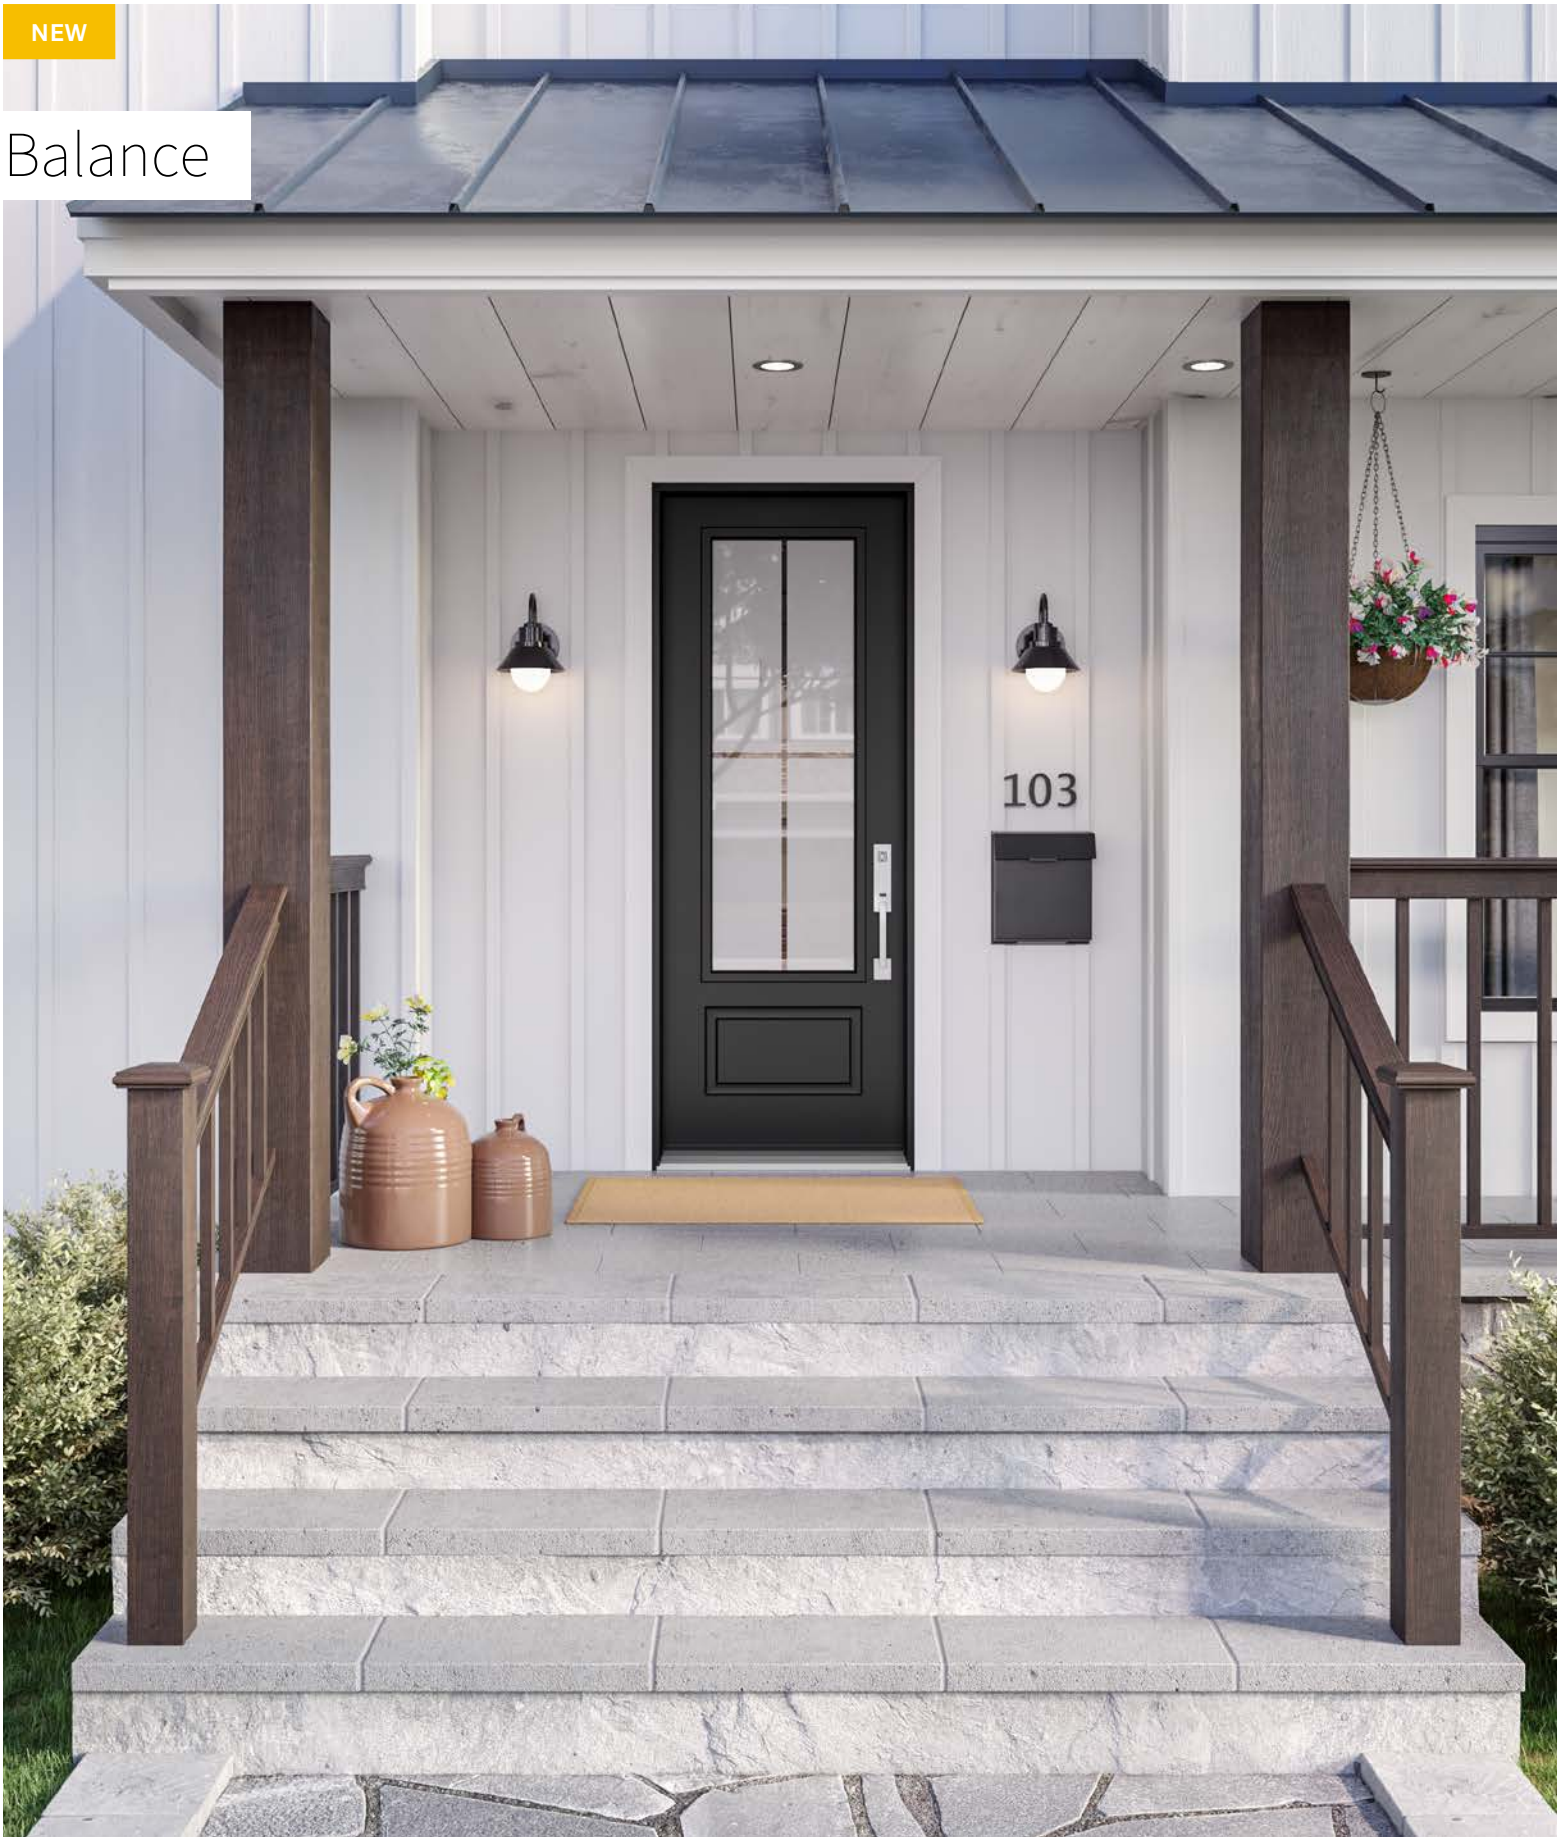

Balance

Soho 2.4 m | 8 ft steel door p.19. Balance 22"×64" doorglass p.63.