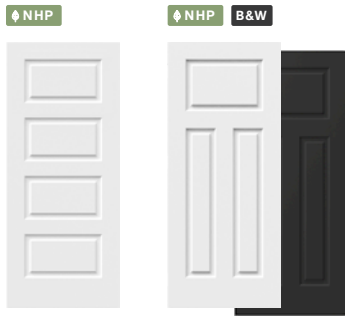

Uno
p.29

Shaker collection

Soho
p.19

Victoria Shaker
p.19